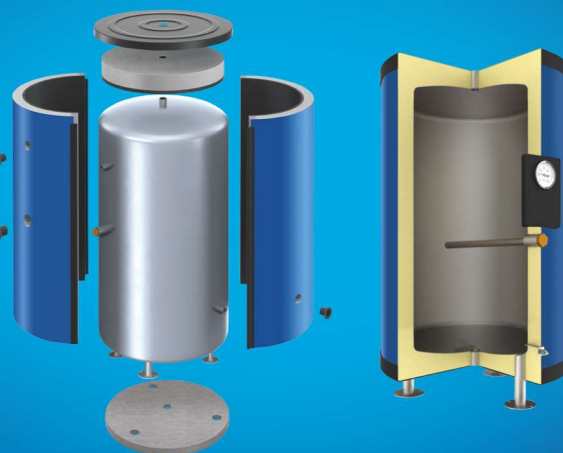

## ANTI KOR UNI

- 200 - 1000 litrů včetně izolace
- Standardní zásobníky  
řady UNI skladem
- Možnost expresní dopravy  
na místo určení v ČR

## Deskové výměníky ALFA LAVAL

Výměníky Alfa Laval řady CB30, CB60, CB110 skladem.  
Ostatní pájené výměníky .  
Rozebíratelné deskové výměníky s expresní výrobou.